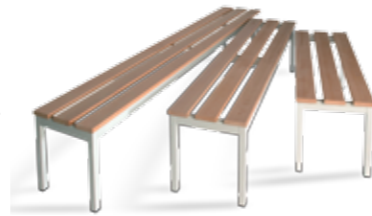

Maling reducerer bakterier

Når en medarbejder bruger skabet før og efter arbejdstid, vil der uden tvivl følge bakterier med både fra dagens arbejde og hjemmet, selv om alle forholdsregler er fulgt. Tøj, hænder og ikke mindst sko har været i kontakt med mange ting i løbet af dagen, og efter fyraften har bakterierne frit spil til at udvikle sig til en cocktail, der særligt er farlig i arbejdet med fødevarer og syge eller ældre mennesker.

Vi tilbyder som de eneste i Danmark skabe, der er malet både udvendigt og indvendigt med en bakteriehæmmende maling, som på 2 timer dræber 90 % af de bakterier, der sidder på skabets sider. Efter 18 timer er flere end 99 % af bakterierne forsvundet. BioCote – en unik patentbeskyttet lakering der nedbryder og forhindrer mikroorganismers vækst.