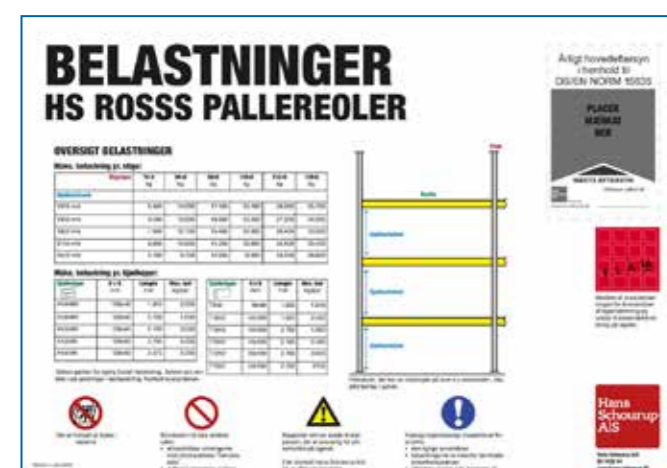

Skilt med max. bæreevne

Varenummer: [11000003](#)

Sikringspinde.

Varenummer: [11200500](#)