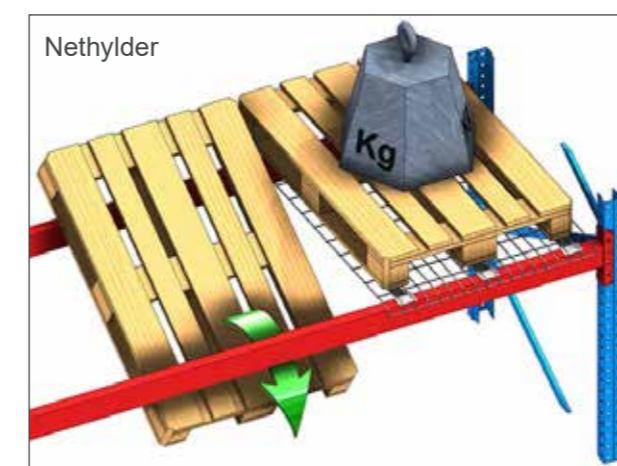

Nethylde

Hør mere om
øvrige muligheder
på tlf. 8614 6244